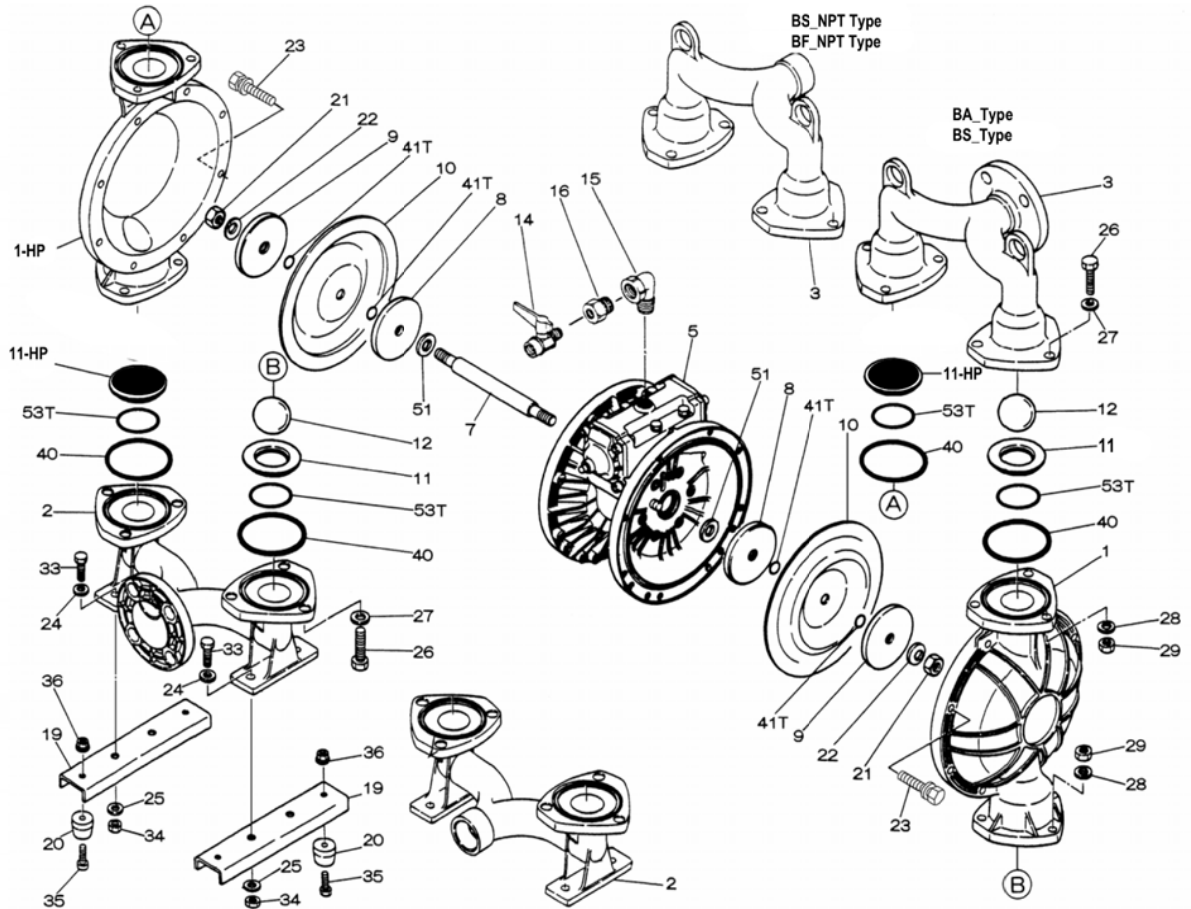

Air Operated Double Diaphragm Pump

Air Operated Double Diaphragm Pump

Parts List ?NDP-20?25BA?,BS?,BF? - HP

No.	NDP-20BA?	NDP-20BS?	NDP-25BA?	NDP-25BS?	NDP-25BF?	Description	Q'ty	
1	C	640036	640036	640044	640044	640044	O-Ring	4
	N	640036	640036	640044	640044	640044	O-Ring	4
	E	684118	684118	683997	683997	683997	O-Ring	4
	V	642036	642036	642044	642044	642044	O-Ring	4
	H	640036	640036	640044	640044	640044	O-Ring	4
	S	684118	684118	683997	683997	683997	O-Ring	4
2		711700	711701	711702	711703	711703	Valve Stopper	4
3	C	770705	770705	770556	770556	770556	Ball	2
	N	770720	770720	770581	770581	770581	Ball	2
	E	770723	770723	770590	770590	770590	Ball	2
	V	770726	770726	770599	770599	770599	Ball	2
	H	773126	773126	773127	773127	773127	Ball	2
	S	770723	770723	770590	770590	770590	Ball	2
4		590086	711705	590087	711707	590087	Valve Seat	2
4-HP		711705-HP	711705-HP	711707-HP	711707-HP	711707-HP	Valve Seat - HP	2
5	C	640132	640132	640134	640134	640134	O-Ring	2
	N	640132	640132	640134	640134	640134	O-Ring	2
	E	684117	684117	683996	683996	683996	O-Ring	2
	V	642132	642132	642134	642134	642134	O-Ring	2
	H	640132	640132	640134	640134	640134	O-Ring	2
	S	684117	684117	683996	683996	683996	O-Ring	2
6	C	772957	772957	772961	772961	772961	Diaphragm - Neoprene	2
	N	772958	772958	772962	772962	772962	Diaphragm - Buna N	2
	E	772959	772959	772963	772963	772963	Diaphragm - EPDM	2
	V	772960	772960	772964	772964	772964	Diaphragm - Viton	2
	H	771362	771362	771363	771363	771363	Diaphragm - Hytrel	2
	S	771973	771973	771974	771974	771974	Diaphragm - Santoprene	2
7		716225	716225	716258	716258	716258	Center Disk	4
8		716226	716226	716259	716259	716259	Plain Washer	4
9		711686	711693	711687	711694	711695	Out Chamber	1
9-HP		711686-HP	711693-HP	711687-HP	711694-HP	711695-HP	Out Chamber - HP	1
10		682263	682263	682263	682263	682263	Nut	2
11		682730	682730	682730	682730	682730	Coned Disk Spring	2
12	H	640151	640151	640154	640154	640154	O-Ring	2
	S	640151	640151	640154	640154	640154	O-Ring	2
13		611159	611159	611185	621185	611185	Bolt	8
13a		631916	631916	681917	681937	681917	Wave Washer	8
14		611151	611151	611177	621177	611177	Bolt	12
14a		631916	631916	631917	631937	631917	Wave Washer	12
15		803247	803247	803248	803248	803248	Center Body Assembly*	1
16		709163	709163	709162	709162	709162	Center Rod	1
18		771054	771054	771054	771054	771054	Cushion	2
19		831280	831270	831281	831271	831322	Manifold	2
20		802362	802362	802362	802362	802362	Valve Body Assembly**	1
21		682265	682265	682265	682265	682265	Bolt	6
22		686019	686019	684320	684320	684320	Ball Valve	1
24		771056	771056	771056	771056	771056	Gasket	1
25		804697	804697	804697	804697	804697	Silencer	1
26		611148	611148	611148	611148	611148	Bolt	4
27		682276	682276	682276	682276	682276	Nut with Flange	4
28		709157	709157	709156	709156	709156	Pump Base	2
29		770551	770551	770551	770551	770551	Cushion	4

Not Shown: Hose Assembly with Fittings